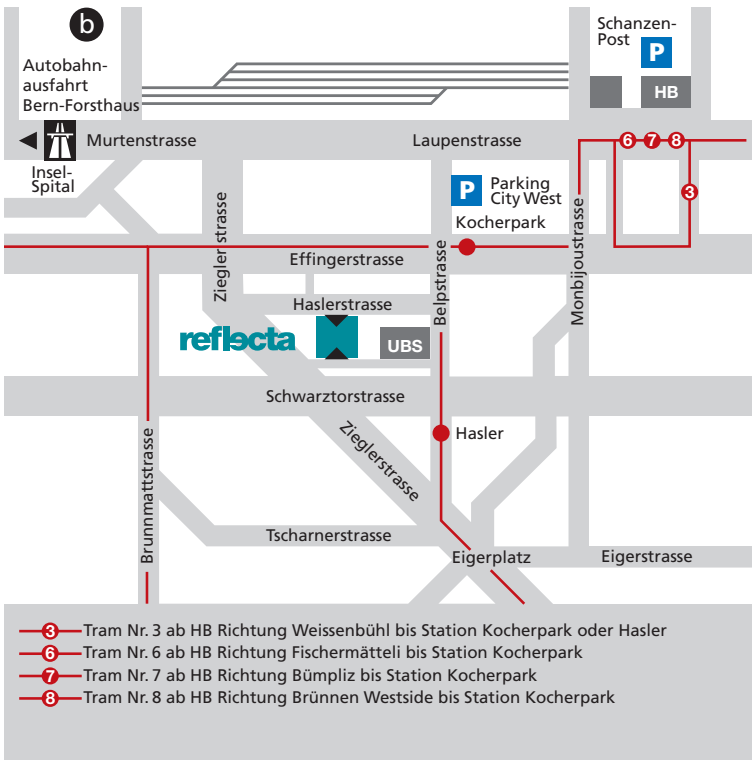

## Anfahrt mit dem Auto **a b c**

- Verlassen Sie die A1 bei der Autobahnausfahrt Bern-Forsthaus und folgen Sie dem Wegweiser «Inselspital» auf der Murtenstrasse.
- Sie passieren die Ortseinfahrt von Bern.
- Bleiben Sie auf der Murtenstrasse und folgen dem Strassenverlauf.
- Verlassen Sie die Murtenstrasse und biegen rechts in die Zieglerstrasse (Wegweiser Richtung Interlaken) ein. Folgen Sie dem Strassenverlauf.
- Verlassen Sie die Zieglerstrasse und biegen links in die Haslerstrasse ein. Folgen Sie dem Strassenverlauf, der Eingang zur Tiefgarage befindet sich auf der rechten Seite der Strasse, Nr. 21. Um die Einfahrt besser passieren zu können, fahren Sie an der Einfahrt vorbei und nehmen die zweite Abbiegung links und fahren um den Block.

**WICHTIG: Um Zutritt zur Garage zu erhalten, benötigen Sie einen 6-stelligen Code. Bitte fordern Sie diesen bei der Terminvereinbarung mit unserem Sekretariat an (Telefon 031 387 37 87).**

## Tiefgarage **d**

Fahren Sie in das 2.UG und biegen einmal links ab. Die 2 Parkplätze Nr. 7 und 8 der reflecta ag/advokatur56 befinden sich auf der rechten Seite.

## Anfahrt mit dem Tram **b**

- Ab Hauptbahnhof mit **Tram Nr. 3** Richtung Weissenbühl bis Haltestelle «Kocherpark» oder «Hasler».
- Ab Hauptbahnhof mit **Tram Nr. 6** Richtung Fischermätteli bis Haltestelle «Kocherpark».
- Ab Hauptbahnhof mit **Tram Nr. 7** Richtung Bümpliz bis Haltestelle «Kocherpark».
- Ab Hauptbahnhof mit **Tram Nr. 8** Richtung Brünnen Westside bis Haltestelle «Kocherpark».