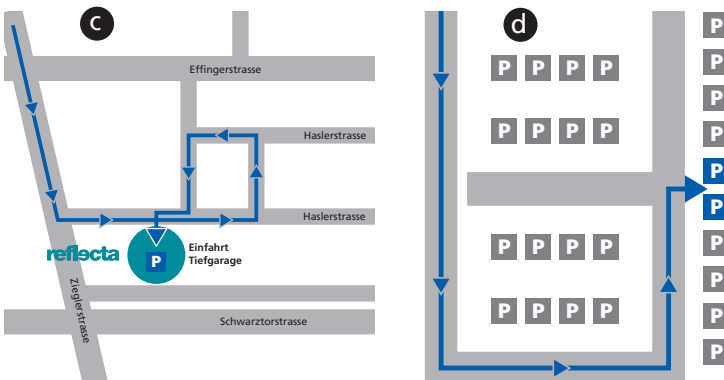

## Anfahrt mit dem Auto **a b c**

- Verlassen Sie die A1 bei der Autobahnausfahrt Bern-Forsthaus und folgen Sie dem Wegweiser «Inselspital» auf der Murtenstrasse.
- Sie passieren die Ortseinfahrt von Bern.
- Bleiben Sie auf der Murtenstrasse und folgen dem Strassenverlauf.
- Verlassen Sie die Murtenstrasse und biegen rechts in die Zieglerstrasse (Wegweiser Richtung Interlaken) ein. Folgen Sie dem Strassenverlauf.
- Verlassen Sie die Zieglerstrasse und biegen links in die Haslerstrasse ein. Folgen Sie dem Strassenverlauf, der Eingang zur Tiefgarage befindet sich auf der rechten Seite der Strasse, Nr. 21. Um die Einfahrt besser passieren zu können, fahren Sie an der Einfahrt vorbei und nehmen die zweite Abbiegung links und fahren um den Block.

## Tiefgarage **d**

Fahren Sie in das 2.UG und biegen einmal links ab. Die 2 Parkplätze Nr. 7 und 8 der reflecta ag/advokatur56 befinden sich auf der rechten Seite.

## Anfahrt mit dem Tram **b**

- Ab Hauptbahnhof mit **Tram Nr. 3** Richtung Weissenbühl bis Haltestelle «Kocherpark» oder «Hasler».
- Ab Hauptbahnhof mit **Tram Nr. 6** Richtung Fischermätteli bis Haltestelle «Kocherpark».
- Ab Hauptbahnhof mit **Tram Nr. 7** Richtung Bümpliz bis Haltestelle «Kocherpark».
- Ab Hauptbahnhof mit **Tram Nr. 8** Richtung Brünnen Westside bis Haltestelle «Kocherpark».